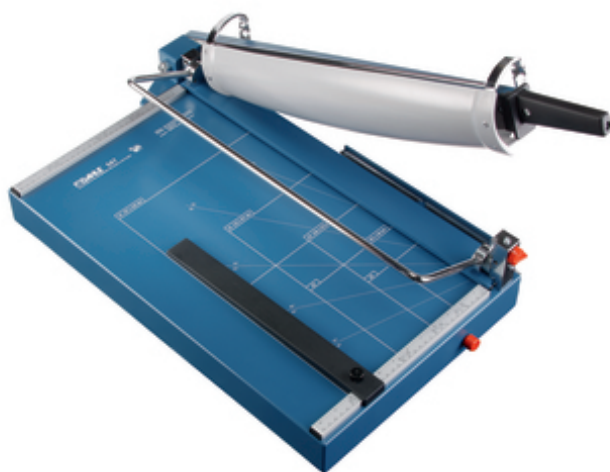

## **LUCE 550/700**

Con pressino manuale bloccabile - protezione tramite schermo di sicurezza o paramano rotante - 2 squadre laterali con suddivisione DIN, cm e pollici - marginatore posteriore regolabile - squadretta anteriore estraibile - piano prestampato con formati DIN - lame superiore e inferiore molate.

Codice Articolo	Attributo	Codice originale	Barcode	Pz. Imb.	Pz. Cart.
R000517	517 luce 550 mm	00517-20010	4007885005171	1	14
R000519	519 luce 700 mm	00519-21537	4007885005195	1	7
R000567	567 luce 550 mm	00567-21404	4007885005676	1	1
R000569	569 luce 700 mm	00569-21425	4007885005690	1	1
R000619	Tavolo per 519/569	00619-21513	4007885006192	1	1
R000662	Paramano rotante 517	00662-21507	4007885006628	1	1
R000663	Paramano rotante 519	00663-21394	4007885006635	1	1