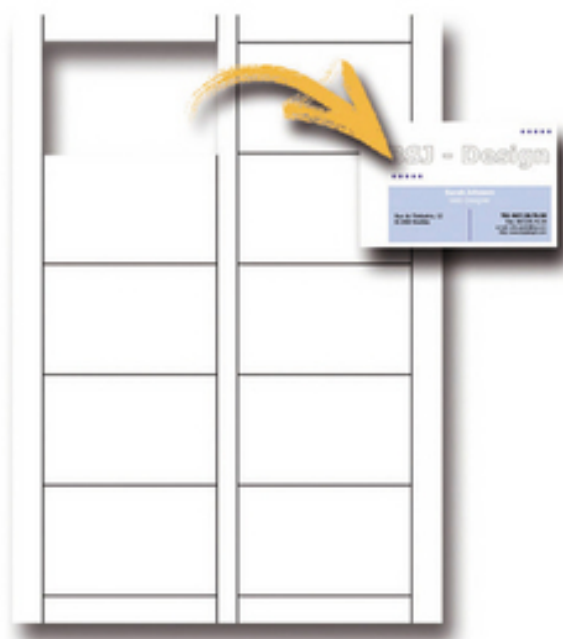

BIGLIETTI DA VISITA

DECAdry

MICROPERFORATI

by **APLI**

GR 250 - CONF. 180

Biglietti da visita microperforati 85x54, 10 biglietti per foglio A4 - colore bianco. Per separare i biglietti piegare lungo i lati microperforati. 250 gr, conf. 180 biglietti

Codice Articolo	Descrizione	Codice originale	Barcode	Pezzi Imball	Pezzi Cartone
T403260	gr 250 - conf. 180	OCB3260	5413493172539	1	30

	Altezza (cm)	Lunghezza (cm)	Profondità (cm)	Peso (Kg)
Imballo	1.00	33.00	21.00	0.38
Cartone	26.20	35.50	23.90	11.60